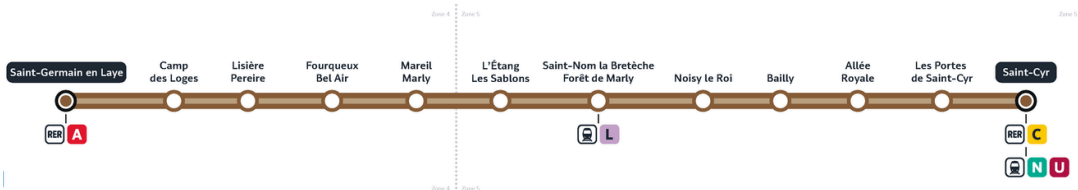

# RÉSIDENCE ÉTUDIANTE SAINT- GERMAIN- EN-LAYE

Située à **Saint-Germain-en-Laye**, à **proximité immédiate de Paris**, la résidence étudiante **LOKORA** offre un cadre de vie entouré de verdure et proche de toutes les commerces.

Accessible facilement par le **RER A**, le **Transilien**, et autres moyens de transport, elle est idéalement placée **près** des établissements prestigieux comme l'**IEP de Saint-Germain** et la **CY École du Design**.